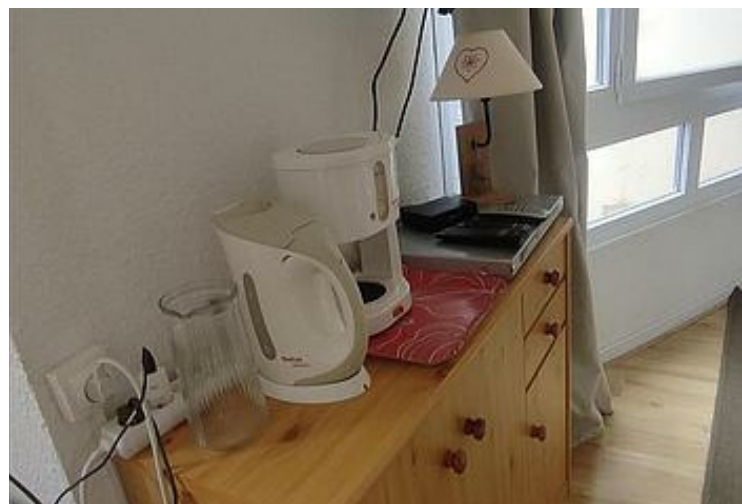

Cuisine : 2 plaques électriques, lave vaisselle, micro-ondes combiné, réfrigérateur, cafetière électrique, bouilloire, grille-pain, appareil à raclette.

Séjour : 2 canapés lit BZ 140, 2 couettes, Télévision, DVD, radio,

Salle de bains : lavabo, baignoire, WC

Equipement confort : local à skis

Pièces et équipements

<i>Chambres</i>	Chambre(s): 0 Lit(s): 2	dont lit(s) 1 pers.: 0 dont lit(s) 2 pers.: 2
<i>Salle de bains / Salle d'eau</i>	Salle de bains avec baignoire Sèche serviettes	Sèche cheveux
<i>WC</i>	Salle(s) de bains (avec baignoire): 1 WC: 1	
<i>Cuisine</i>	Kitchenette Four Lave vaisselle	Appareil à raclette Four à micro ondes Réfrigérateur
<i>Autres pièces</i>		
<i>Media</i>	Télévision	
<i>Autres équipements</i>	Matériel de repassage	
<i>Chauffage / AC</i>	Chauffage	
<i>Exterieur</i>		
<i>Divers</i>		